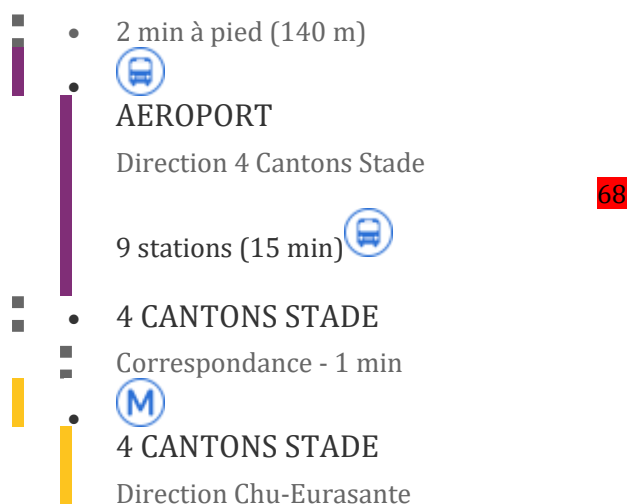

2. En transport en commun.

[Départ Aéroport de Lille 59273 Fretin](#)