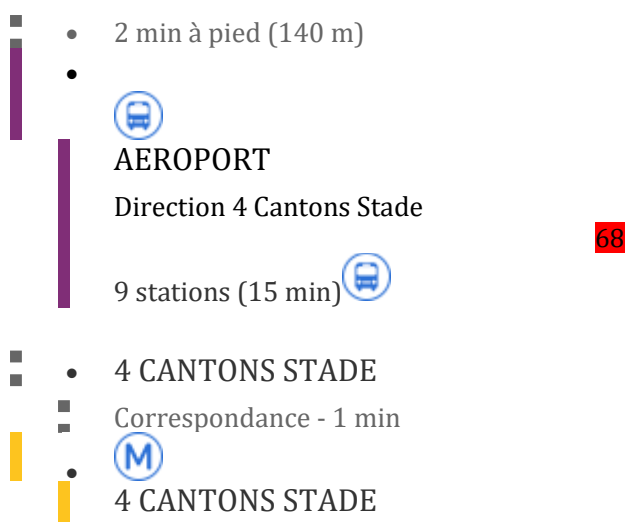

## 2. En métro : 8 minutes.

[Départ Gare de Lille Europe, 1 Boulevard De Leeds, 59777 Lille](#)

- • 2 min à pied (160 m)
-  LILLE EUROPE  
Direction St. Philibert
- • 2 stations (3 min)  MAIRIE DE LILLE
- • 4 min à pied (290 m)

### 1. En navette, cf horaires de départ (le plus simple).

Départ de la navette au niveau du dépose minute de la porte d'entrée B.

Arrivée de la navette à la place des Buisseries à Lille. La place des Buisseries se trouve juste à côté de la station de métro Lille Flandres. Pour se rendre à l'hôtel, suivre l'itinéraire suivant :

[Arrivée Ibis Styles Lille Centre Gare Beffroi, 172 rue Pierre Mauroy, 59000 LILLE](#)

### 2. En transport en commun

[Départ Aéroport de Lille, 59273 Fretin](#)

- Direction Chu-Eurasante
  - 10 stations (13 min) 
  - GARE LILLE FLANDRES
  - 9 min à pied (700 m)
- 

[Arrivée Ibis Styles Lille Centre Gare Beffroi, 172 rue Pierre Mauroy, 59000 LILLE](#)