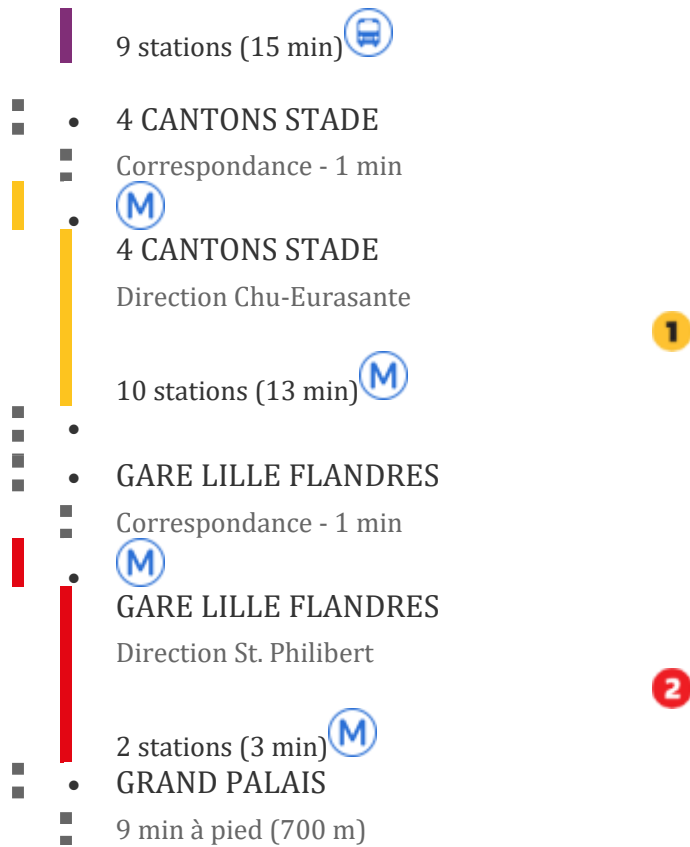

Départ : Gare de Lille Europe, 1 Boulevard De Leeds, 59777 Lille

1 Boulevard De Leeds, 59777 Lille

- 2 min à pied (160 m)

LILLE EUROPE

Direction St. Philibert

2

3 stations (4 min) 

- GRAND PALAIS

Départ de la navette au niveau du dépose minute de la porte d'entrée B.

Arrivée de la navette à la place des Buisses à Lille. La place des Buisses se trouve juste à côté de la station de métro Lille Flandres. Pour se rendre à l'hôtel, suivre l'itinéraire suivant :

[Arrivée : B&B HOTEL Lille Centre Grand Palais 3 étoiles, 169 Rue Berthe Morisot, 59000 LILLE](#)

2. En transport en commun

[Départ Aéroport de Lille 59273 Fretin](#)

[Arrivée B&B HOTEL Lille Centre Grand Palais 3 étoiles, 169 Rue Berthe Morisot, 59000 LILLE](#)

Pour se rendre de l'hôtel à Lille Grand Palais- 8 minutes à pied

- Prendre M656 et continuer sur 180 mètres
- Continuer M656 sur 270 mètres

180 m

- Prendre à gauche et rejoindre Boulevard des Cités Unies. Continuer sur 160 mètres
- 450 m